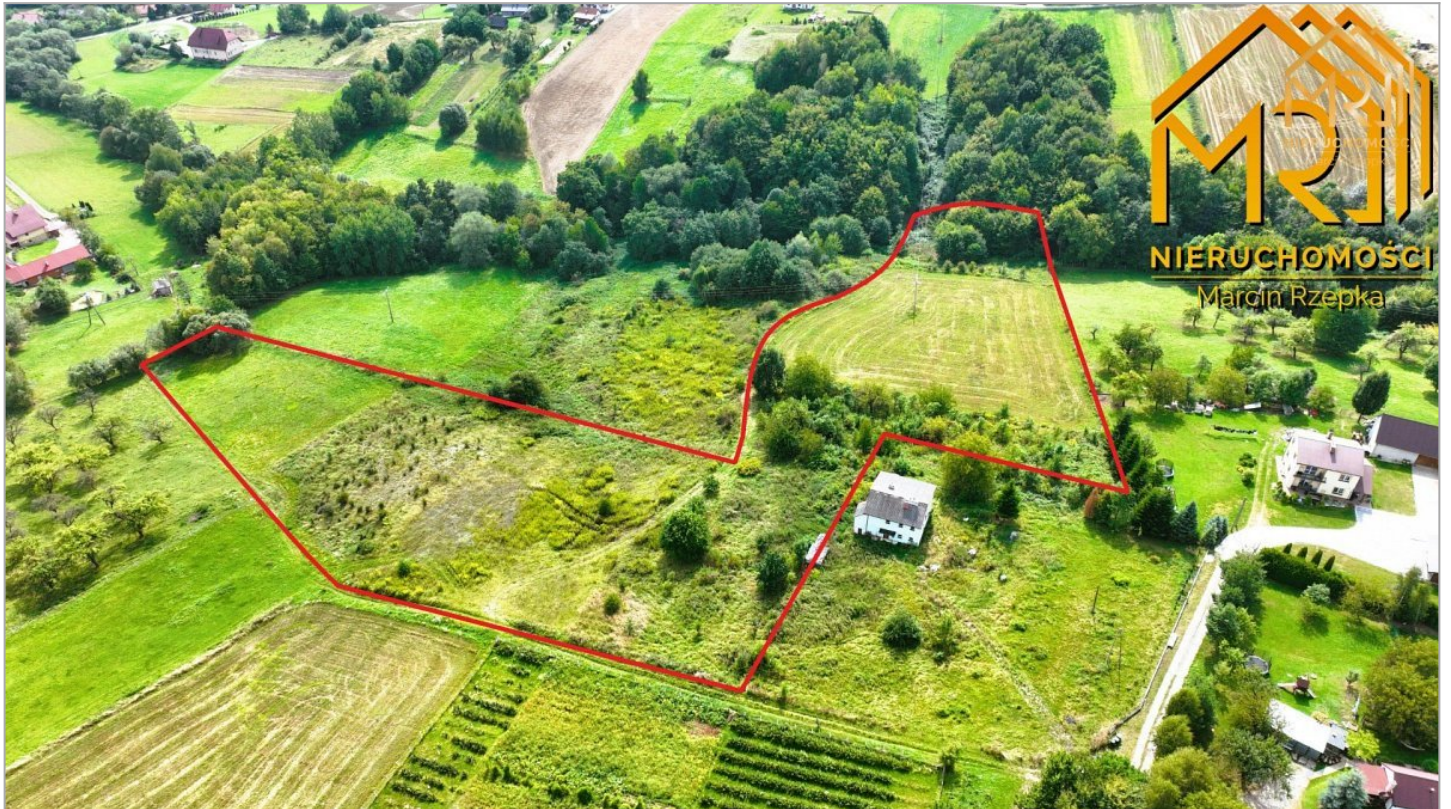

zamieszkajusiebie.pl
NIERUCHOMOŚCI

Atrakcyjna działka 2,02 ha w gminie Pleśna

Typ nieruchomości: **DZIAŁKA**

Rodzaj transakcji: **SPRZEDAŻ**

Miejscowość: **Lichwin**

Marcin Rzepka

tel.: 600 576 376

marcin.rzepka@mr.nieruchomosci.pl

cena: **130 000 PLN**