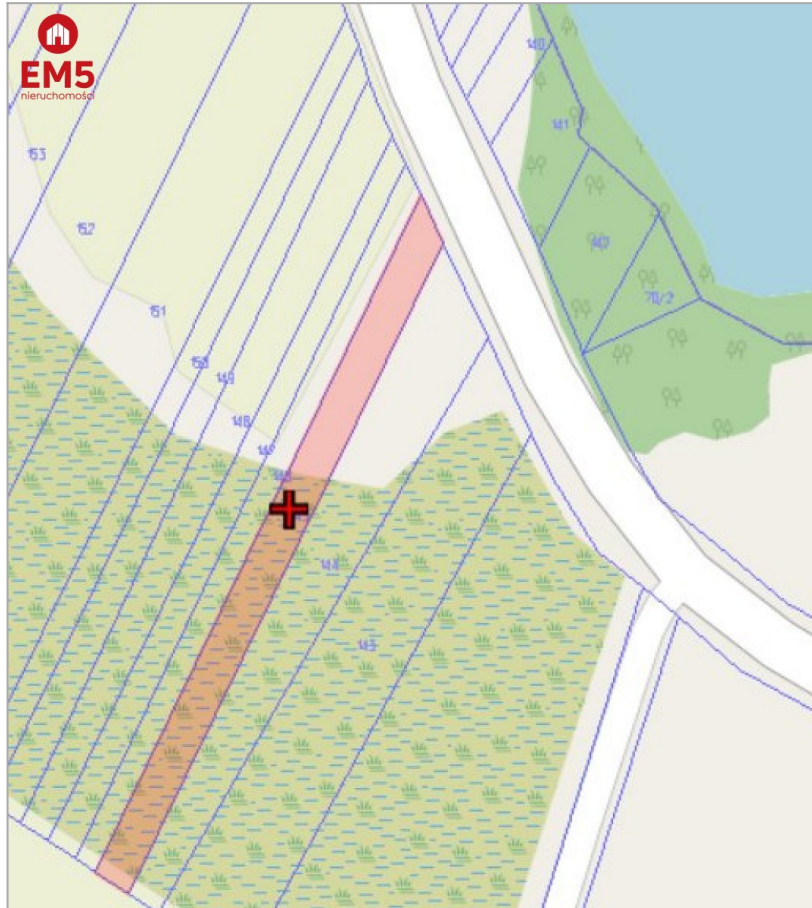

zamieszkajusiebie.pl
NIERUCHOMOŚCI

Działka na sprzedaż

Typ nieruchomości: **DZIAŁKA**

Rodzaj transakcji: **SPRZEDAŻ**

Miejscowość: **Krejwińce**

Gabriela Gibas

tel.: 725708108

gabriela.gibas@em5.pl

cena: **50 000 PLN**