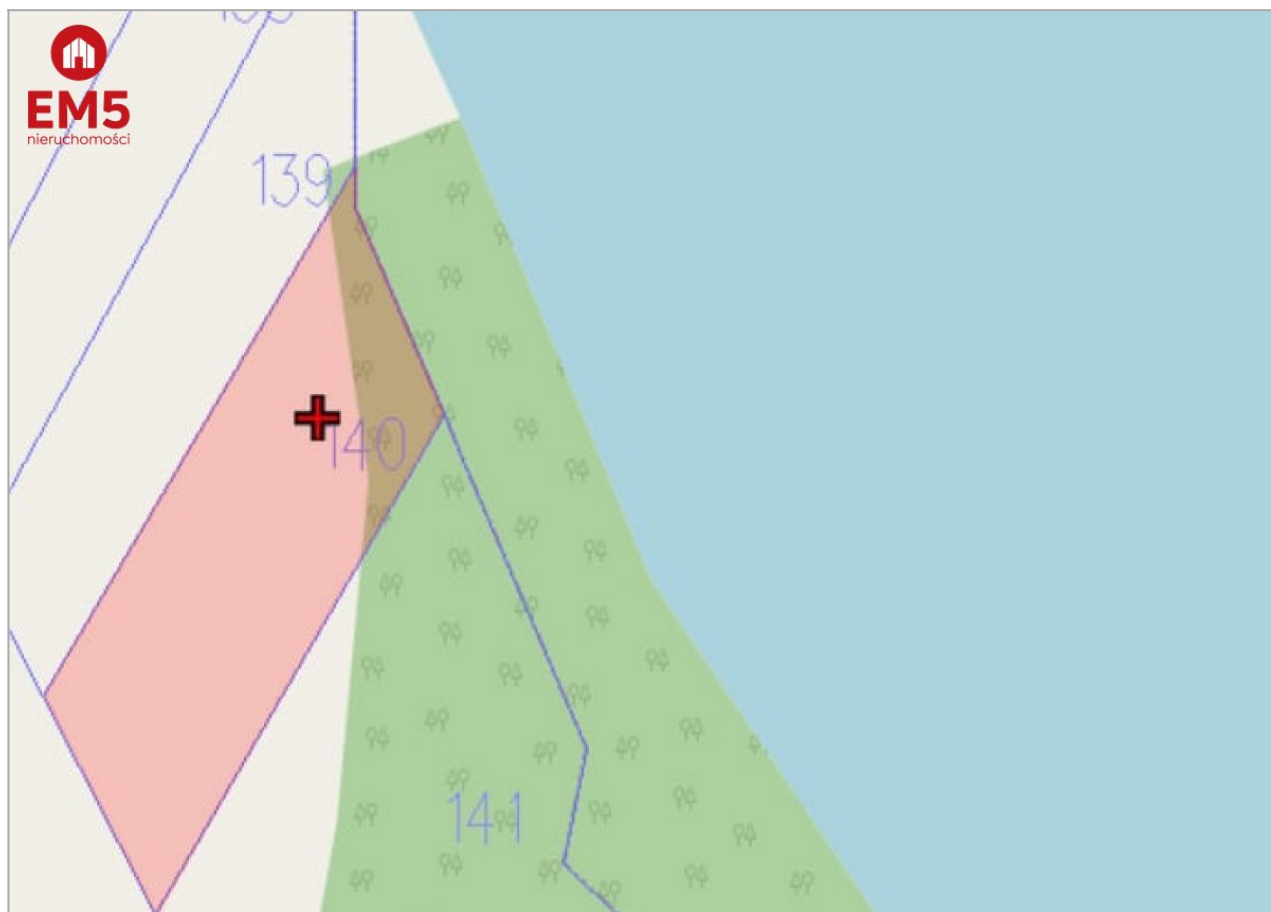

zamieszkajusiebie.pl
NIERUCHOMOŚCI

Działka na sprzedaż

Typ nieruchomości: **DZIAŁKA**

Rodzaj transakcji: **SPRZEDAŻ**

Miejscowość: **Krejwińce**

Gabriela Gibas

tel.: 725708108

gabriela.gibas@em5.pl

cena: **65 000 PLN**