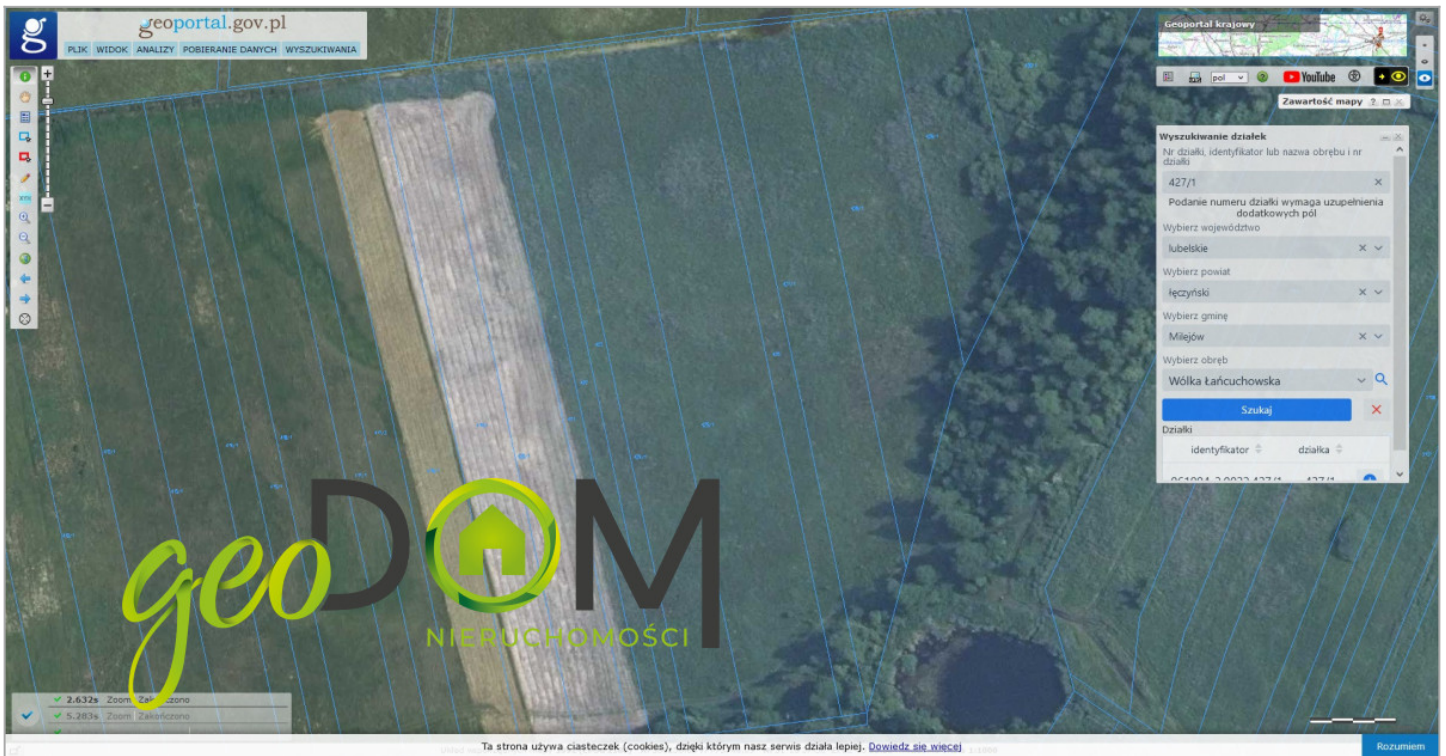

zamieszkajusiebie.pl
NIERUCHOMOŚCI

Łąki w Wólce Łąncuchowskiej, gmina Milejów...

Typ nieruchomości: **DZIAŁKA**

Rodzaj transakcji: **SPRZEDAŻ**

Miejscowość: **Wólka
Łąncuchowska**

Barbara Pieczkowska

bpieczkowska@geodomnie

ruchomosci.pl

cena: **33 000 PLN**

zamieszkajusiebie.pl

NIERUCHOMOŚCI

Działka rolna nr 427/1 w miejscowości Wólka Łańcuchowska, gminie Milejów (powiat Łęczyński, województwo Lubelskie) o powierzchni 0,54 ha. Wymiary: 25x196/240 (południowa krawędź działki w kształcie przypominającym trójkąt). Klasyfikacja gruntów na działce to:

łąki trwałe - ŁIV 0.53ha

grunty pod rowami - W-ŁIV 0.01ha

| | | | |
|-------------------|------------------|----------------------|-----------------------|
| Symbol | GDN635995 | Rodzaj nieruchomości | DZIAŁKA |
| Rodzaj transakcji | SPRZEDAŻ | Cena | 33 000, 00 PLN |