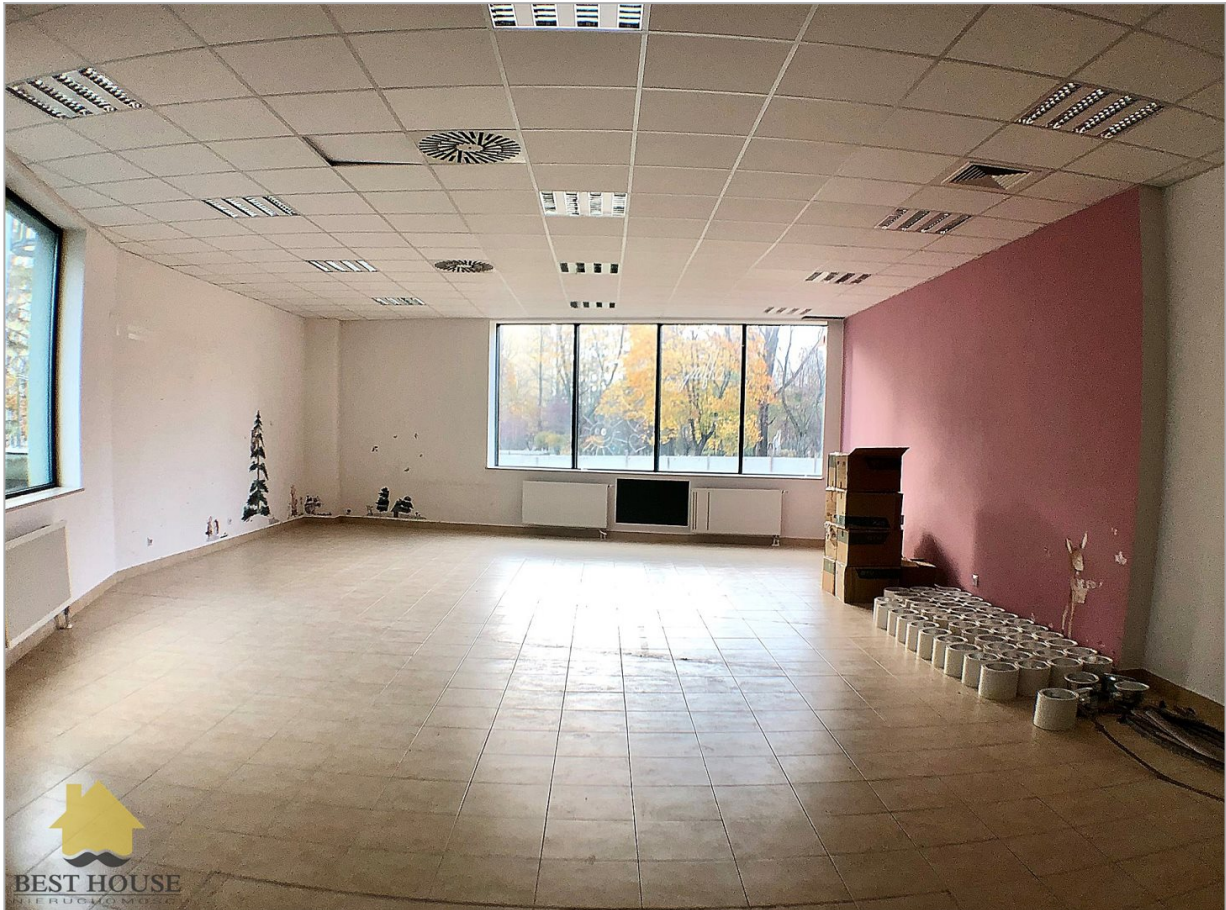

zamieszkajusiebie.pl NIERUCHOMOŚCI

Typ nieruchomości:	LOKAL
Rodzaj transakcji:	WYNAJEM
Miejscowość:	Lublin
Dzielnica:	LSM
Powierzchnia całkowita:	120 m2

Patrycja Matera

tel.: 730194800

patrycja.matera@best-house.eu

cena: **5 420 PLN**

Cena za m²: 45 PLN